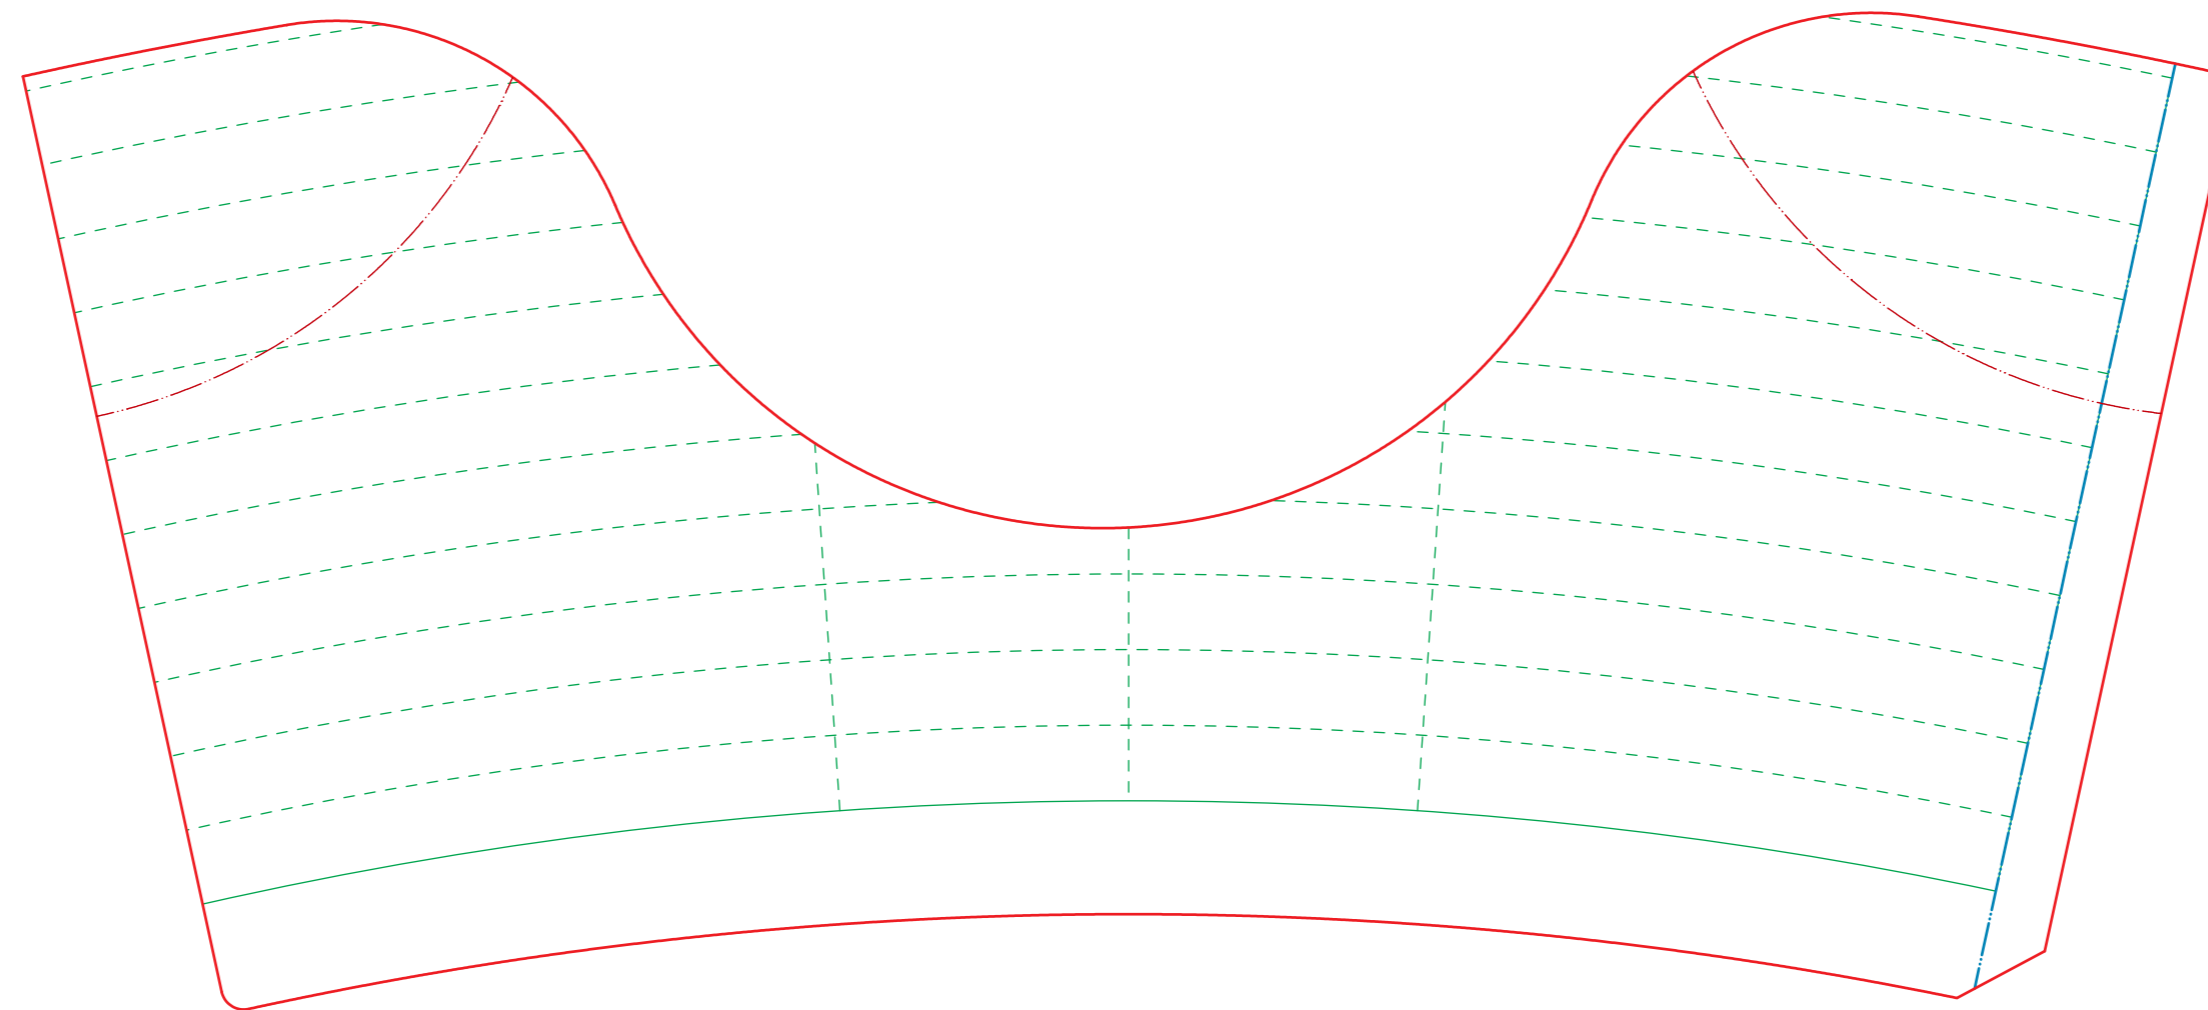

Klantnaam: xxx

Afmetingen beker: Hoogte: 126,93 mm

Kleuren: ■ PMS ...

■ PMS ...

Naam beker: xxx

Ø Bovenkant: 91,87 mm

■ PMS ... ■ PMS ...

■ PMS ...

Datum: dd-mm-jj

Cup: 32 oz

Ø Onderkant: 75,89 mm

LET OP:

*Deze drukproef is alleen geschikt voor goedkeuring correcte bedrukking, d.w.z. correcte plaats logo's, teksten en kleuren.
Voor goedkeuring kleuren a.u.b. uitgaan van aangegeven Uncoated PMS kleuren. Ook het afdrukken van deze drukproef
garandeert niet dat kleuren overeenkomen met werkelijkheid.*