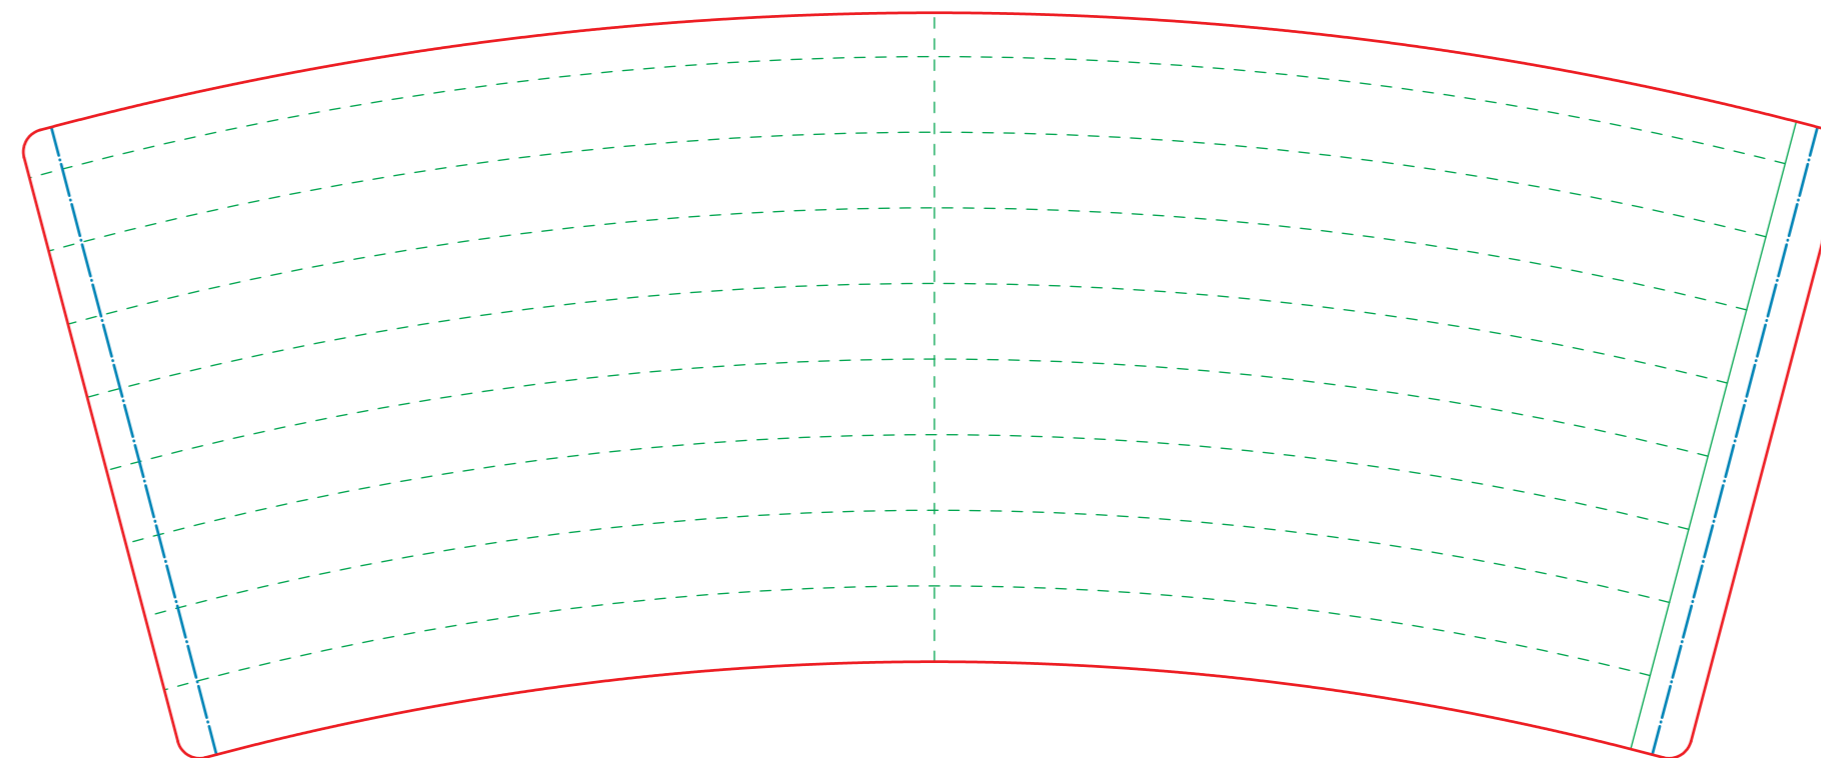

Klantnaam: xxx

Afmetingen beker: Hoogte: 85,82 mm

Kleuren: ■ PMS ...

■ PMS ...

Naam beker: xxx

Ø Bovenkant: 80,02 mm

■ PMS ... ■ PMS ...

■ PMS ...

Datum: dd-mm-jj

Cup: 8 oz

Ø Onderkant: 62,54 mm

LET OP:

*Deze drukproef is alleen geschikt voor goedkeuring correcte bedrukking, d.w.z. correcte plaats logo's, teksten en kleuren.
Voor goedkeuring kleuren a.u.b. uitgaan van aangegeven Uncoated PMS kleuren. Ook het afdrukken van deze drukproef
garandeert niet dat kleuren overeenkomen met werkelijkheid.*