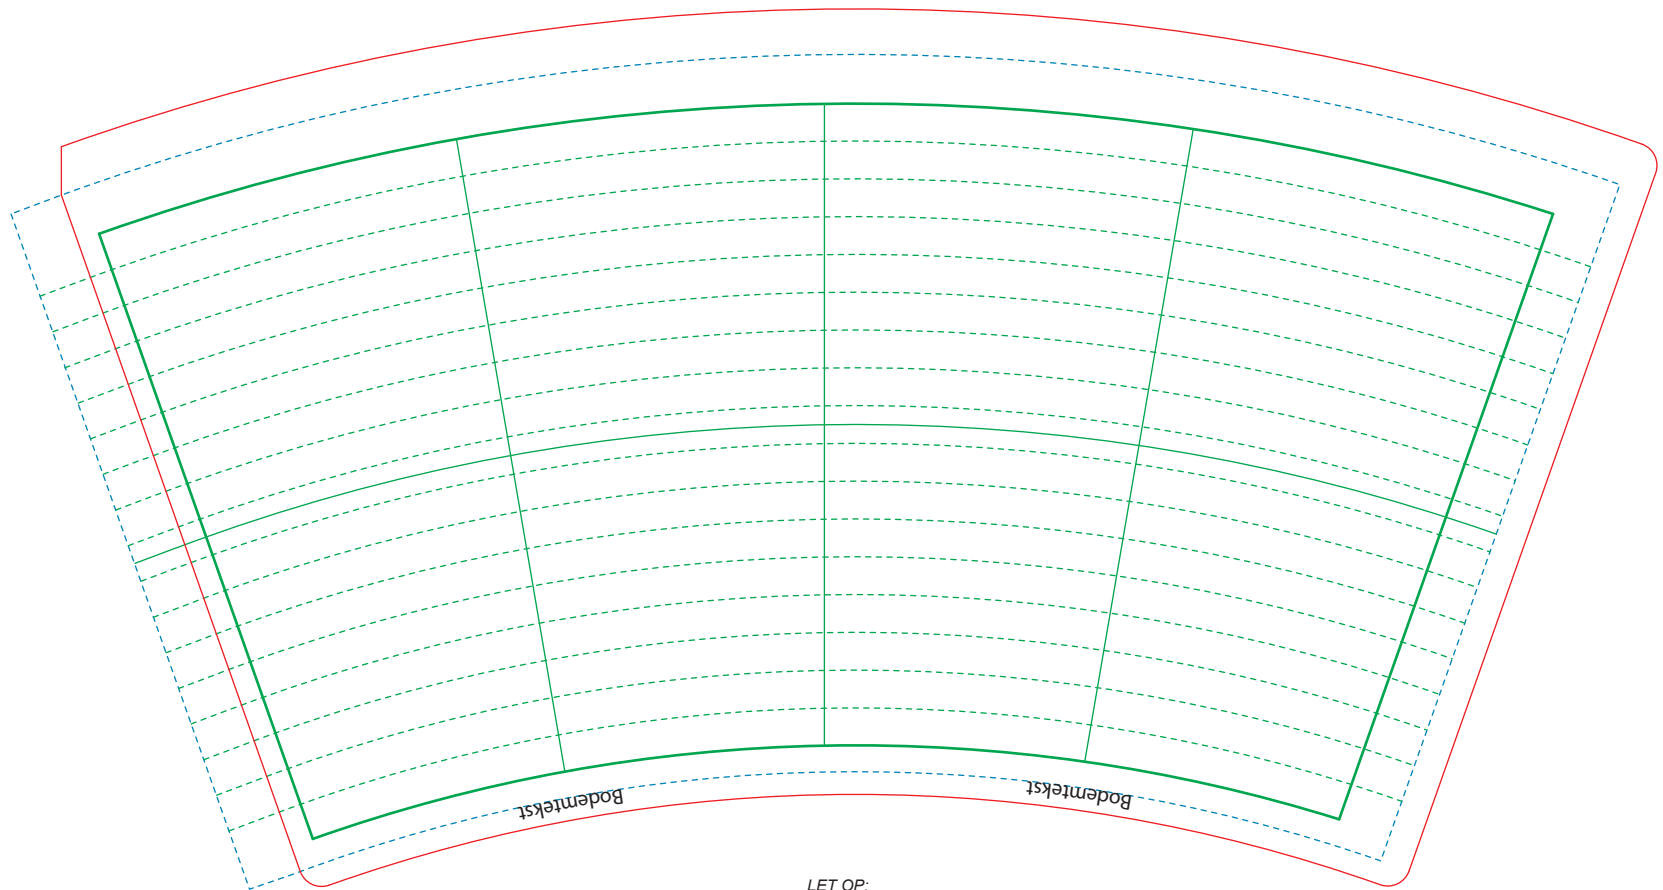

Klantnaam: xxx

Afmetingen beker: Hoogte: 91 mm

Kleuren: ■ PMS ...

■ PMS ...

Naam beker: xxx

Ø Bovenkant: 70.3 mm

■ PMS ... ■ PMS ...

■ PMS ...

Datum: dd-mm-jj

Cup: 7,5 oz - 180cc

Ø Onderkant: 46 mm

LET OP:

Deze drukproef is alleen geschikt voor goedkeuring correcte bedrukking, d.w.z. correcte plaats logo's, teksten en kleuren. Voor goedkeuring kleuren a.u.b. uitgaan van aangegeven Uncoated PMS kleuren. Ook het afdrukken van deze drukproef garandeert niet dat kleuren overeenkomen met werkelijkheid.

Zolang er geen schriftelijke goedkeuring op het ontwerp is, zal er geen verwerking plaats vinden.

Opbouw legenda:

Stanslijn: ————

Bedrukking: ————

Achtergrond: - - - - -