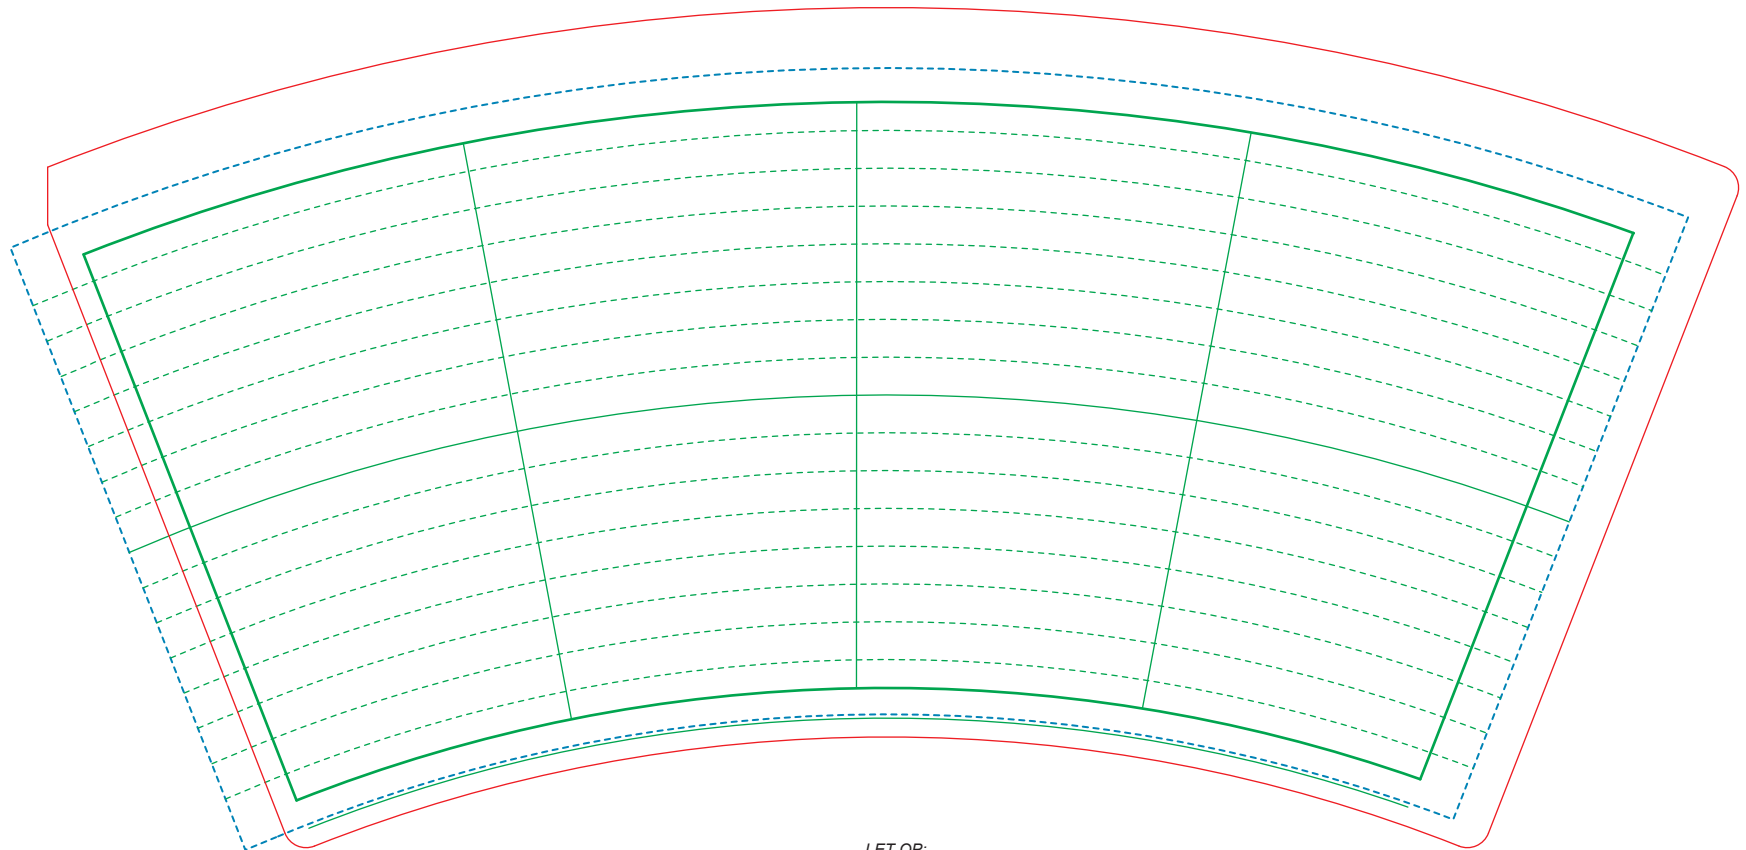

Klantnaam: xxx

Afmetingen beker: Hoogte: 82 mm

Kleuren: ■ PMS ...

■ PMS ...

Naam beker: xxx

Ø Bovenkant: 75 mm

■ PMS ... ■ PMS ...

■ PMS ...

Datum: dd-mm-jj

Cup: 6 oz - 180cc

Ø Onderkant: 50.5 mm

LET OP:

Deze drukproef is alleen geschikt voor goedkeuring correcte bedrukking, d.w.z. correcte plaats logo's, teksten en kleuren. Voor goedkeuring kleuren a.u.b. uitgaan van aangegeven Uncoated PMS kleuren. Ook het afdrucken van deze drukproef garandeert niet dat kleuren overeenkomen met werkelijkheid.